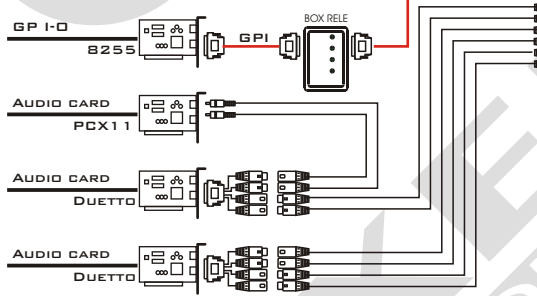

HUB

SERVER

ARCHIVIO MP3

STUDIO 1
REC/EDIT
PENTIUM3 866MHZ
RAM256MB
WINDOWS 2000 PROF.

STUDIO2
RECEEDIT/EMERG
PENTIUM4 264HZ
RAM256MB DDR
WINDOWS 2000 PROF.

ONAIR

OFFLINEREC
PENTIUM4 264HZ
RAM256MB DDR
WINDOWS 2000 PROF.

FORGET
AMD K6/2 300MHZ
WINDOWS 98

PC REDAZIONE

HUB

PROGETTO	Radio Base Mantova
PARTICOLARE	
LEGENDA	NOTE
	<ul style="list-style-type: none"> KVM CABLE LAN CABLE AUDIO CABLE DATA CABLE RDS-MPX CABLE
DATA	11-12-04 CODICE 0000000000