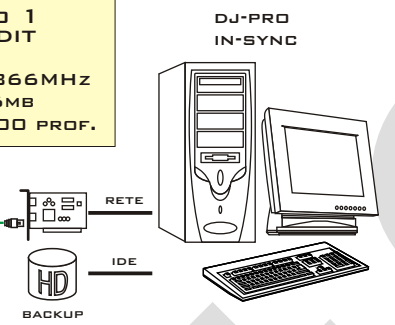

HUB

SERVER

ARCHIVIO MP3

STUDIO 1
REC/EDIT
PENTIUM3 866MHZ
RAM256MB
WINDOWS 2000 PROF.

STUDIO2
RECEEDIT/EMERG
PENTIUM4 264HZ
RAM256MB DDR
WINDOWS 2000 PROF.

ONAIR

OFFLINEREC
PENTIUM4 264HZ
RAM256MB DDR
WINDOWS 2000 PROF.